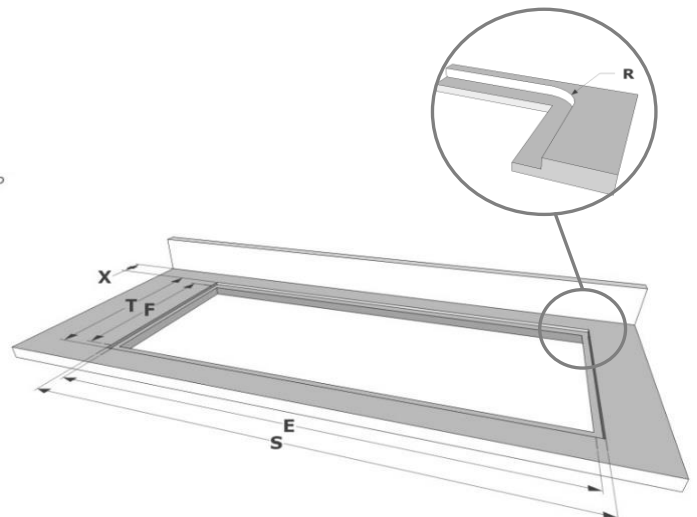

Inductie kookplaat

Algemeen

Zwart opaak glas	•
C-rand glas	•
Opbouw / vlakbouw	• / •

Afmetingen kookplaat (mm)

Afmetingen (BxDxH) (mm)	880 x 520 x 60
Uitsnijding werkblad (BxD)(mm)	860 x 500
Afmetingen freesrand vlakbouw (BxDxH) (mm)	884 x 524 x 6

Kookzones

Octagonale zones (240 x 200 mm)	2
Vermogen octagonale zones (W)	2300/3000 (Midden) 1600/1850 (Rechts)
Ronde zone (280 mm)	1
Vermogen ronde zone (W)	2300/3000

Kookfuncties

Bediening	Rode touch bediening
Aantal vermogenstanden	9 + Power
Timer per zone	•
Kookwekker	•
Stop&Go	-
Warmhoudfunctie	-
Brug functie	• (1x)
Restwarmte indicatie	•
Aankookautomaat	-
Vergrendeling bedieningspaneel	•
Automatische pan herkenning	-
Grill functie	-

Technische specificaties

Maximum vermogen	6.980 W
Spanning	230 V / 400 V + N
Verbruik in stand-by modus Ps (W)	<0,5 W
Gewicht (kg)	50,1

Accessoires

Accessoires

Vetfilter	
- Vetfilter links	1821020
- Vetfilter rechts	1821134
Inbouwbox met monoblockfilter	
- Inbouwbox met monoblockfilter H 98 WIT (98x818x290mm)	7921400
- Inbouwbox met monoblockfilter H 98 ZWART (98x818x290mm)	7922400
- Inbouwbox met monoblockfilter H 98 INOX LOOK (98x818x290mm)	7923400

Afmetingen

Opbouw installatie

Vlakbouw installatie

Afmetingen

Opbouw
Vlakbouw

mm	E	F	K	P	R	S	T	X
Opbouw	860	500	4	6				38 min
Vlakbouw	860	500	4	6	8	884	524	38 min

Kookzones