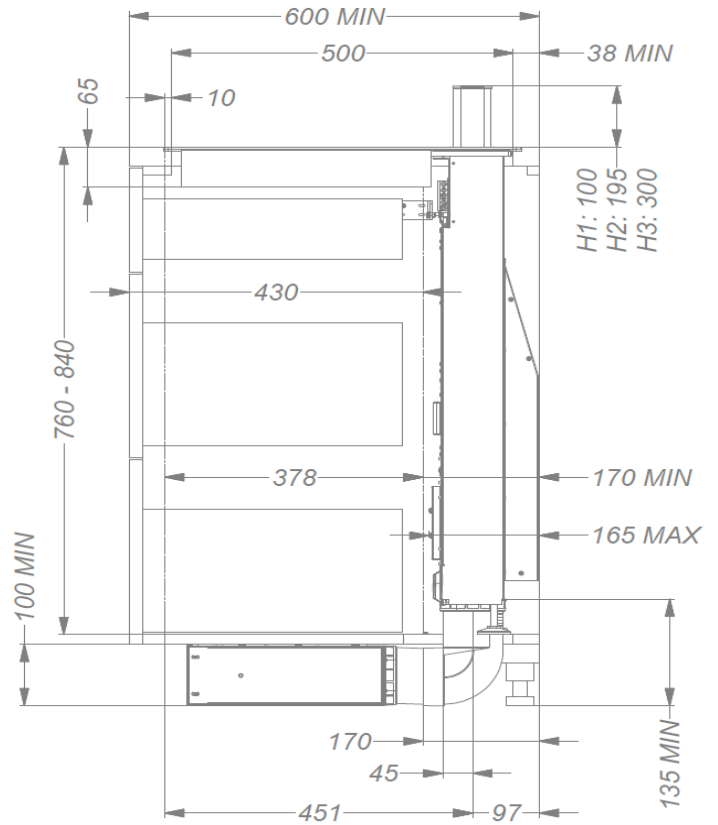

Inductie kookplaat

Algemeen

Zwart opaak glas	•
C-rand glas	•
Opbouw / vlakbouw	• / •

Afmetingen kookplaat (mm)

Afmetingen (BxDxH) (mm)	880 x 520 x 60
Uitsnijding werkblad (BxD)(mm)	860 x 500
Afmetingen freesrand vlakbouw (BxDxH) (mm)	884 x 524 x 6

Kookzones

Octagonale zones (240 x 200 mm)	2
Vermogen octagonale zones (W)	2300/3000 (Midden) 1600/1850 (Rechts)
Ronde zone (280 mm)	1
Vermogen ronde zone (W)	2300/3000

Kookfuncties

Bediening	Rode touch bediening
Aantal vermogenstanden	9 + Power
Timer per zone	•
Kookwekker	•
Stop&Go	-
Warmhoudfunctie	-
Brug functie	• (1x)
Restwarmte indicatie	•
Aankookautomaat	-
Vergrendeling bedieningspaneel	•
Automatische pan herkenning	-
Grill functie	-

Technische specificaties

Maximum vermogen	6.980 W
Spanning	230 V / 400 V + N
Verbruik in stand-by modus Ps (W)	<0,5 W
Gewicht (kg)	50,1

Accessoires

Accessoires

Vetfilter	
- Vetfilter links	1821020
- Vetfilter rechts	1821134
Inbouwbox met monoblockfilter	
- Inbouwbox met monoblockfilter H 98 WIT (98x818x290mm)	7921400
- Inbouwbox met monoblockfilter H 98 ZWART (98x818x290mm)	7922400
- Inbouwbox met monoblockfilter H 98 INOX LOOK (98x818x290mm)	7923400

Afmetingen

Opbouw installatie

Vlakbouw installatie

Afmetingen

Opbouw
Vlakbouw

mm	E	F	K	P	R	S	T	X
Opbouw	860	500	4	6				38 min
Vlakbouw	860	500	4	6	8	884	524	38 min

Kookzones