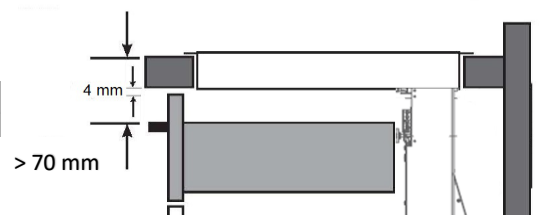

Inductie kookplaat

Algemeen

Zwart opaak glas	•
C-rand glas	•
Opbouw / vlakbouw	• / •

Afmetingen kookplaat (mm)

Afmetingen (BxDxH) (mm)	880 x 520 x 60
Uitsnijding werkblad (BxD)(mm)	860 x 500
Afmetingen freesrand vlakbouw (BxDxH) (mm)	884 x 524 x 6

Technische specificaties

Maximum vermogen	6.980 W
Spanning	230 V / 400 V + N
Verbruik in stand-by modus Ps (W)	<0,5 W
Gewicht (kg)	50,1

Accessoires

Accessoires

Vetfilter	
- Vetfilter links	1821020
- Vetfilter rechts	1821134
Inbouwbox met monoblockfilter	
- Inbouwbox met monoblockfilter H 98 WIT (98x818x290mm)	7921400
- Inbouwbox met monoblockfilter H 98 ZWART (98x818x290mm)	7922400
- Inbouwbox met monoblockfilter H 98 INOX LOOK (98x818x290mm)	7923400

Afmetingen

Opbouw installatie

Vlakbouw installatie

Afmetingen

Opbouw
Vlakbouw

mm	E	F	K	P	R	S	T	X
Opbouw	860	500	4	6				38 min
Vlakbouw	860	500	4	6	8	884	524	38 min

Kookzones