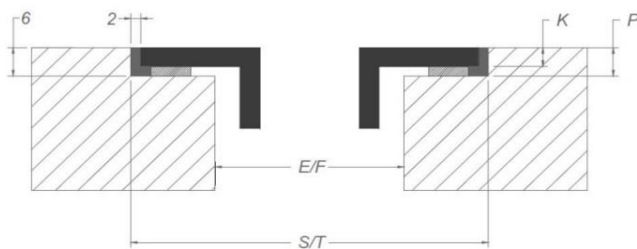

Inductie kookplaat

Algemeen

Zwart opaak glas	•
C-rand glas	•
Opbouw / vlakbouw	• / •

Afmetingen kookplaat (mm)

Afmetingen (BxDxH) (mm)	880 x 520 x 60
Uitsnijding werkblad (BxD)(mm)	860 x 500
Afmetingen freesrand vlakbouw (BxDxH) (mm)	884 x 524 x 6

Kookzones

Octagonale zones (240 x 200 mm)	2
Vermogen octagonale zones (W)	2300/3000 (Midden) 1600/1850 (Rechts)
Ronde zone (280 mm)	1
Vermogen ronde zone (W)	2300/3000

Kookfuncties

Bediening	Rode touch bediening
Aantal vermogenstanden	9 + Power
Timer per zone	•
Kookwekker	•
Stop&Go	-
Warmhoudfunctie	-
Brug functie	• (1x)
Restwarmte indicatie	•
Aankookautomaat	-
Vergrendeling bedieningspaneel	•
Automatische pan herkenning	-
Grill functie	-

Technische specificaties

Maximum vermogen	6.980 W
Spanning	230 V / 400 V + N
Verbruik in stand-by modus Ps (W)	<0,5 W
Gewicht (kg)	50,1

Accessoires

Accessoires

Vetfilter	
- Vetfilter links	1821020
- Vetfilter rechts	1821134
Inbouwbox met monoblockfilter	
- Inbouwbox met monoblockfilter H 98 WIT (98x818x290mm)	7921400
- Inbouwbox met monoblockfilter H 98 ZWART (98x818x290mm)	7922400
- Inbouwbox met monoblockfilter H 98 INOX LOOK (98x818x290mm)	7923400

Afmetingen

Opbouw installatie

Vlakbouw installatie

Afmetingen

Opbouw
Vlakbouw

mm	E	F	K	P	R	S	T	X
Opbouw	860	500	4	6				38 min
Vlakbouw	860	500	4	6	8	884	524	38 min

Kookzones