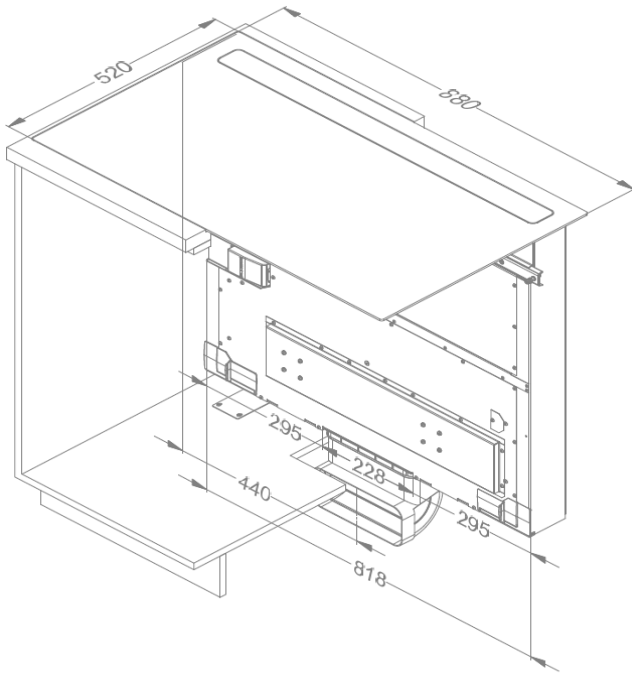

Inductie kookplaat

Algemeen

Zwart opaak glas	•
C-rand glas	•
Opbouw / vlakbouw	• / •

Afmetingen kookplaat (mm)

Afmetingen (BxDxH) (mm)	880 x 520 x 60
Uitsnijding werkblad (BxD)(mm)	860 x 500
Afmetingen freesrand vlakbouw (BxDxH) (mm)	884 x 524 x 6

Kookzones

Octagonale zones (240 x 200 mm)	2
Vermogen octagonale zones (W)	2300/3000 (Midden) 1600/1850 (Rechts)
Ronde zone (280 mm)	1
Vermogen ronde zone (W)	2300/3000

Kookfuncties

Bediening	Rode touch bediening
Aantal vermogenstanden	9 + Power
Timer per zone	•
Kookwekker	•
Stop&Go	-
Warmhoudfunctie	-
Brug functie	• (1x)
Restwarmte indicatie	•
Aankookautomaat	-
Vergrendeling bedieningspaneel	•
Automatische pan herkenning	-
Grill functie	-

Technische specificaties

Maximum vermogen	6.980 W
Spanning	230 V / 400 V + N
Verbruik in stand-by modus Ps (W)	<0,5 W
Gewicht (kg)	50,1

Accessoires

Accessoires

Vetfilter	
- Vetfilter links	1821020
- Vetfilter rechts	1821134
Inbouwbox met monoblockfilter	
- Inbouwbox met monoblockfilter H 98 WIT (98x818x290mm)	7921400
- Inbouwbox met monoblockfilter H 98 ZWART (98x818x290mm)	7922400
- Inbouwbox met monoblockfilter H 98 INOX LOOK (98x818x290mm)	7923400

Afmetingen

Opbouw installatie

Vlakbouw installatie

Afmetingen

Opbouw
Vlakbouw

mm	E	F	K	P	R	S	T	X
Opbouw	860	500	4	6				38 min
Vlakbouw	860	500	4	6	8	884	524	38 min

Kookzones