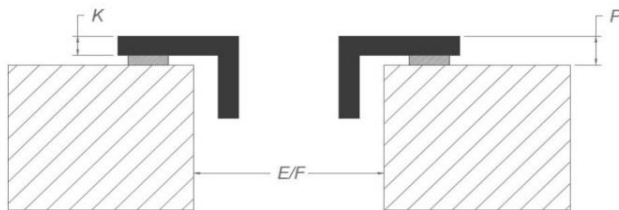

Inductie kookplaat

Algemeen

Zwart opaak glas	•
C-rand glas	•
Opbouw / vlakbouw	• / •

Afmetingen kookplaat (mm)

Afmetingen (BxDxH) (mm)	880 x 520 x 60
Uitsnijding werkblad (BxD)(mm)	860 x 500
Afmetingen freesrand vlakbouw (BxDxH) (mm)	884 x 524 x 6

Kookzones

Octagonale zones (240 x 200 mm)	2
Vermogen octagonale zones (W)	2300/3000 (Midden) 1600/1850 (Rechts)
Ronde zone (280 mm)	1
Vermogen ronde zone (W)	2300/3000

Kookfuncties

Bediening	Rode touch bediening
Aantal vermogenstanden	9 + Power
Timer per zone	•
Kookwekker	•
Stop&Go	-
Warmhoudfunctie	-
Brug functie	• (1x)
Restwarmte indicatie	•
Aankookautomaat	-
Vergrendeling bedieningspaneel	•
Automatische pan herkenning	-
Grill functie	-

Technische specificaties

Maximum vermogen	6.980 W
Spanning	230 V / 400 V + N
Verbruik in stand-by modus Ps (W)	<0,5 W
Gewicht (kg)	50,1

Accessoires

Accessoires

Vetfilter	
- Vetfilter links	1821020
- Vetfilter rechts	1821134
Inbouwbox met monoblockfilter	
- Inbouwbox met monoblockfilter H 98 WIT (98x818x290mm)	7921400
- Inbouwbox met monoblockfilter H 98 ZWART (98x818x290mm)	7922400
- Inbouwbox met monoblockfilter H 98 INOX LOOK (98x818x290mm)	7923400

Afmetingen

Opbouw installatie

Vlakbouw installatie

Afmetingen

Opbouw
Vlakbouw

mm	E	F	K	P	R	S	T	X
Opbouw	860	500	4	6				38 min
Vlakbouw	860	500	4	6	8	884	524	38 min

Kookzones